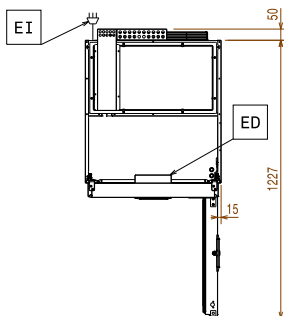

Edestä

Sivulta

EI = Sähköliitäntä

Päältä

**Sähkö**
**Jännite:**

691359 (PS04RF1FHC) 220-240 V/1 ph/50 Hz

**Liitäntäteho, maksimi:** 0.38 kW

**Avaintieto**
**Kapasiteetti:** 470 L

**Nettolavuus:** 270 L

**Oven saranat:** 2 Oikea

**Ulkomitat, leveys:** 600 mm

**Ulkomitat, syvyys:** 741 mm

**Ulkomitat, syvyys ovet auki:** 1226 mm

**Ulkomitat, korkeus:** 2070 mm

**Ovien lukumäärä ja tyyppi:** 2x1/2 Umpi

**Sisämitat (leveys):** 472 mm

**Sisämitat (syvyys):** 582 mm

**Sisämitat (korkeus):** 1474 mm

**Korkeudensäätö:** 15/40 mm

**Ritilöiden lukumäärä ja tyyppi (sisältyvät):**

4 - 520x442

**Materiaali, ulkopinnat:** R.S.T. AISI 304 - Din 1.4301