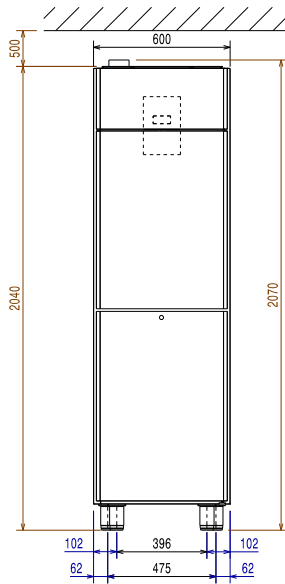

Edestä

Sivulta

EI = Sähköliitäntä

Päältä

Sähkö

Jännite:

691359 (PS04RF1FHC) 220-240 V/1 ph/50 Hz

Liitäntäteho, maksimi: 0.38 kW

Avaintieto

Kapasiteetti: 470 L

Nettolavuus: 270 L

Oven saranat: 2 Oikea

Ulkomitat, leveys: 600 mm

Ulkomitat, syvyys: 741 mm

Ulkomitat, syvyys ovet auki: 1226 mm

Ulkomitat, korkeus: 2070 mm

Ovien lukumäärä ja tyyppi: 2x1/2 Umpi

Sisämitat (leveys): 472 mm

Sisämitat (syvyys): 582 mm

Sisämitat (korkeus): 1474 mm

Korkeudensäätö: 15/40 mm

Ritilöiden lukumäärä ja tyyppi (sisältyvät):

4 - 520x442

Materiaali, ulkopinnat: R.S.T. AISI 304 - Din 1.4301

Materiaali, sisäpinnat: R.S.T. AISI 304 - Din 1.4301

Jäähdytystieto

Ohjaustyyppi: Digitaalinen

Käyttölämpötila Min.: 0 °C

Käyttölämpötila Max.: 10 °C

Käyttötila: Puhallus

Jäähdytysyksikkö: Sisäänrakennettu

Sulatustyyppi: Automaattinen

ISO sertifikaatit

ISO Standardit: ISO 9001; ISO 14001; ISO 45001; ISO 50001

Vastuullisuus

Äänitaso: 58 dBA

Kylmäaineen tyyppi: R290