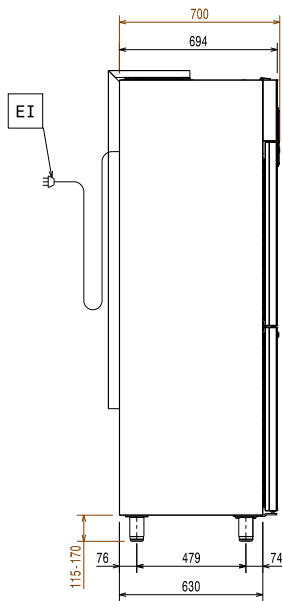

Sivulta

EI = Sähköliitäntä